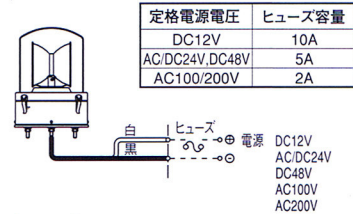

【製品群】Product Selection

POINT

- 電源電圧DC48V仕様も受注生産対応致します。
- 保護特性IP44 (正方向取り付け時) 水のかかる場所でも使用可能です。(※1)

外観寸法図 Dimension

取付寸法 Mounting Dimensions

結線図 Wiring

【オプション】Option

【仕様表】Specification

定格電源電圧 Voltage	グローブ色 Lens Color	型式 Model No.	使用電圧範囲 Voltage Range	消費電力 Power Consumption	突入電流 Inrush Current	製品質量 Mass	標準価格 Price	備考 Remarks
DC12V	赤	ALD-12R	10.8~13.2V	36W	30A	1.75Kg	TBA	受注生産品 (※3)
	黄	ALD-12Y						
	緑	ALD-12G						
	青	ALD-12B						
AC/DC24V	赤	ALD-24R	21.6~26.4V	36W	13A	1.75Kg	TBA	受注生産品 (※3)
	黄	ALD-24Y						
	緑	ALD-24G						
	青	ALD-24B						
DC48V	赤	ALD-48R	43.2~52.8V	31W	5A	1.8Kg	TBA	受注生産品 (※3)
	黄	ALD-48Y						
	緑	ALD-48G						
	青	ALD-48B						
AC100V	赤	ALD-100R	90~110V	31W	3A	1.8Kg	TBA	受注生産品 (※3)
	黄	ALD-100Y						
	緑	ALD-100G						
	青	ALD-100B						
AC200V	赤	ALD-200R	180~220V	31W	1.2A	1.8Kg	TBA	受注生産品 (※3)
	黄	ALD-200Y						
	緑	ALD-200G						
	青	ALD-200B						

光源 Light Source	閃光速度 Flash·min ⁻¹	IP	電球 Bulb/Caliber		材質 Material	長さ Length	引出し線 Cord	
			D6 D11 DD61	12V35W 24V35W 56V35W			長さ Length	線種 Line Type
DC12V AC/DC24V DC48V AC100V AC200V	電球	240min ⁻¹ ±10%	IP44 防まつ構造	RP35,BA15S/19 D17 D21	12V35W 24V35W 56V35W 120V40W 220V40W	グローブ:ポリカーボネート樹脂 ボディ:SPC	400mm	電源線 VCTF1.25mm ² ×2芯 VCTF1.25mm ² ×2芯プラグ付 VCTF1.25mm ² ×2芯