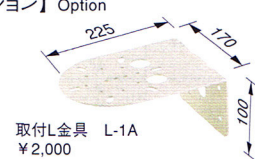

【製品群】Product Selection

POINT

- 電源電圧DC48V仕様も受注生産対応致します。
- 保護特性IP44 (正方向取り付け時) 水のかかる場所でも使用可能です。(※1)

外観寸法図 Dimension

取付寸法 Mounting Dimensions

結線図 Wiring

【オプション】Option

【仕様表】Specification