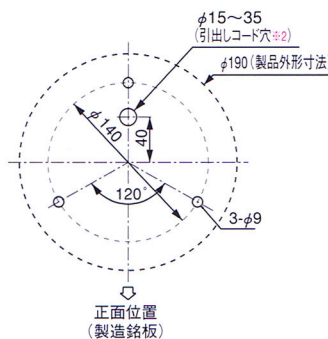

【製品群】Product Selection

POINT

- 電源電圧DC48V仕様も受注生産対応致します。
- 保護特性IP44 (正方向取り付け時) 水のかかる場所でも使用可能です。(※1)

外観寸法図 Dimension

取付寸法 Mounting Dimensions

結線図 Wiring

【オプション】Option

【仕様表】Specification

定格電源電圧 Voltage	グローブ色 Lens Color	型式 Model No.	使用電圧範囲 Voltage Range	消費電力 Power Consumption	突入電流 Inrush Current	製品質量 Mass	標準価格 Price	備考 Remarks
DC12V	赤	ALD-12R	10.8~13.2V	36W	30A	1.75Kg	TBA	受注生産品 (※3)
	黄	ALD-12Y						
	緑	ALD-12G						
	青	ALD-12B						
AC/DC24V	赤	ALD-24R	21.6~26.4V	36W	13A	1.75Kg	TBA	受注生産品 (※3)
	黄	ALD-24Y						
	緑	ALD-24G						
	青	ALD-24B						
DC48V	赤	ALD-48R	43.2~52.8V	31W	5A	1.8Kg	TBA	受注生産品 (※3)
	黄	ALD-48Y						
	緑	ALD-48G						
	青	ALD-48B						
AC100V	赤	ALD-100R	90~110V	31W	3A	1.8Kg	TBA	受注生産品 (※3)
	黄	ALD-100Y						
	緑	ALD-100G						
	青	ALD-100B						
AC200V	赤	ALD-200R	180~220V	31W	1.2A	1.8Kg	TBA	受注生産品 (※3)
	黄	ALD-200Y						
	緑	ALD-200G						
	青	ALD-200B						

光源 Light Source	閃光速度 Flash·min ⁻¹	IP	電球 Bulb/Caliber		材質 Material	長さ Length	引出し線 Cord	
			D6 D11 DD61	12V35W 24V35W 56V35W			長さ Length	線種 Line Type
DC12V AC/DC24V DC48V AC100V AC200V	電球	240min ⁻¹ ±10%	IP44 防まつ構造	RP35,BA15S/19 D17 D21	12V35W 24V35W 56V35W 120V40W 220V40W	グローブ:ポリカーボネート樹脂 ボディ:SPC	400mm	電源線 VCTF1.25mm ² ×2芯 VCTF1.25mm ² ×2芯プラグ付 VCTF1.25mm ² ×2芯