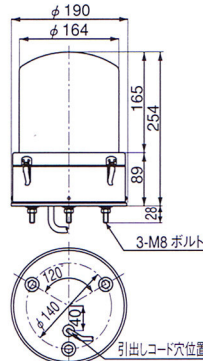

【製品群】Product Selection

POINT

- 電源電圧DC48V仕様も受注生産対応致します。
- 保護特性IP44 (正方向取り付け時) 水のかかる場所でも使用可能です。(※1)

外観寸法図 Dimension

取付寸法 Mounting Dimensions

結線図 Wiring

【オプション】Option

【仕様表】Specification

光源 Light Source	閃光速度 Flash·min ⁻¹	IP	電球 Bulb/Caliber		材質 Material	長さ Length	引出し線 Cord	
			D6 D11 DD61	12V35W 24V35W 56V35W			長さ Length	線種 Line Type
DC12V AC/DC24V DC48V AC100V AC200V	電球	240min ⁻¹ ±10%	IP44 防まつ構造	RP35,BA15S/19 D17 D21	12V35W 24V35W 56V35W 120V40W 220V40W	グローブ:ポリカーボネート樹脂 ボディ:SPC	400mm	電源線 VCTF1.25mm ² ×2芯 VCTF1.25mm ² ×2芯プラグ付 VCTF1.25mm ² ×2芯