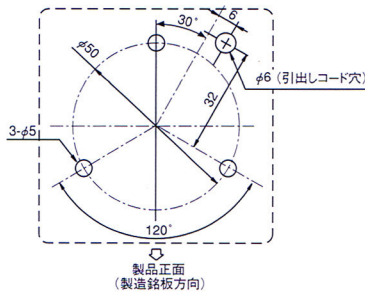

POINT

- ・ グローブ色は、赤・黄・緑・青・透明の5色です。
- ・ 寿命は約5,000時間です。
- ・ 保護特性IP30(正方向取り付け時)水のかからない場所  
でご使用ください。(\*\*1)

ARROW  
LIGHT  
アローライトシリーズ  
超小型ミニツ角70  
キセノン点滅灯

外觀寸法図 Dimension

取付寸法 Mounting Dimensions

結線図 Wiring

【製品群】Product Selection

【オプション】Option

【仕様表】Specification

	定格電源電圧 Voltage	グローブ色 Lens Color	型式 Model No.	使用電圧範囲 Voltage Range	消費電力 Power Consumption	突入電流 Inrush Current	製品質量 Mass	標準価格 Price	備考 Remarks
□70 フラッシュ 表示灯	AC100V	赤	ASHX-100R	90~110V	4.5W	5A	0.3kg	TBA	
		黄	ASHX-100Y						
		緑	ASHX-100G						
		青	ASHX-100B						
		透明	ASHX-100C						