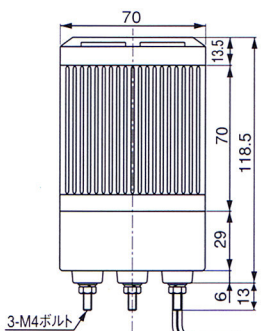

超小型フラッシュ表示灯

□70 ミニツ角70(キセノン灯)

角型デザインのキセノン点滅灯

Mini Sized Square Shaped Xenon Flash Lighting/MINIKKAKU

【型式】Model

キセノン点滅灯  
**ASHX**

レンズカットグローブ  
がキセノンの発光を大  
きく、美しく見せます。

Feature

- Simple square design.
- The lens-cut globe lends beauty to the powerful xenon flash, and makes the flash appear larger.
- The globes are available in 5 colors; Red, Yellow, Green, Blue, and transparent.
- For indoor use only. (IP30) (\*\*1)

POINT

- ・ グローブ色は、赤・黄・緑・青・透明の5色です。
- ・ 寿命は約5,000時間です。
- ・ 保護特性IP30(正方向取り付け時)水のかからない場所  
でご使用ください。(\*\*1)

ARROW  
LIGHT  
アローライトシリーズ  
超小型ミニツ角70  
キセノン点滅灯

外觀寸法図 Dimension

取付寸法 Mounting Dimensions

結線図 Wiring

【製品群】Product Selection

光源 Light Source	点滅速度 Flash-min <sup>-1</sup>	IP	材質 Material	引き出し線 Cord	
				長さ Length	線種 Wire Type
AC100V	キセノン球	75min <sup>-1</sup> ±10%	グローブ: AS樹脂 ポディ: ABS樹脂	400mm	電源線 VFF0.75mm <sup>2</sup> ×2芯

オプション→P.339~348 取付L金具:L-2A グローブ:ASHCG-\*(\*:色)