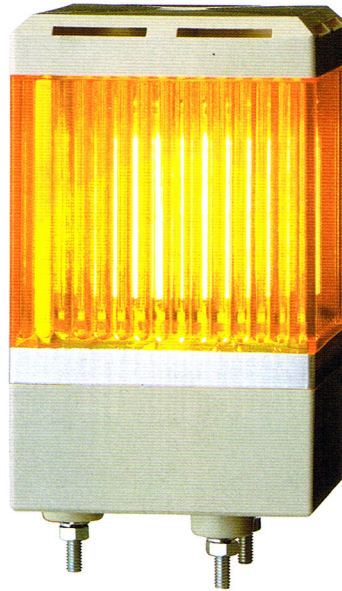

超小型フラッシュ表示灯

□70 ミニツ角70(キセノン灯)

角型デザインのキセノン点滅灯

Mini Sized Square Shaped Xenon Flash Lighting/MINIKKAKU

【型式】Model

キセノン点滅灯  
**ASHX**

レンズカットグローブ  
がキセノンの発光を大  
きく、美しく見せます。

Feature

- Simple square design.
- The lens-cut globe lends beauty to the powerful xenon flash, and makes the flash appear larger.
- The globes are available in 5 colors; Red, Yellow, Green, Blue, and transparent.
- For indoor use only. (IP30) (\*\*1)

POINT

- ・ グローブ色は、赤・黄・緑・青・透明の5色です。
- ・ 寿命は約5,000時間です。
- ・ 保護特性IP30(正方向取り付け時)水のかからない場所  
でご使用ください。(\*\*1)

ARROW  
LIGHT  
アローライトシリーズ  
超小型ミニツ角70  
キセノン点滅灯

外觀寸法図 Dimension

取付寸法 Mounting Dimensions

結線図 Wiring

【製品群】Product Selection

光源 Light Source	点滅速度 Flash-min <sup>-1</sup>	IP	材質 Material	引き出し線 Cord	
				長さ Length	線種 Wire Type
AC100V	キセノン球	75min <sup>-1</sup> ±10%	グローブ: AS樹脂 ポディ: ABS樹脂	400mm	電源線 VFF0.75mm <sup>2</sup> ×2芯

オプション→P.339~348 取付L金具:L-2A グローブ:ASHCG-\*(\*:色)