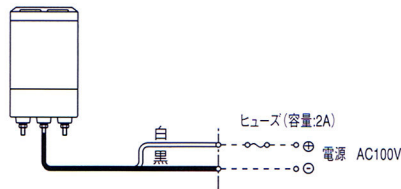

POINT

- ・ グローブ色は、赤・黄・緑・青・透明の5色です。
- ・ 寿命は約5,000時間です。
- ・ 保護特性IP30(正方向取り付け時)水のかからない場所  
でご使用ください。(\*\*1)

ARROW  
LIGHT  
アローライトシリーズ  
超小型ミニツ角70  
キセノン点滅灯

外觀寸法図 Dimension

取付寸法 Mounting Dimensions

結線図 Wiring

【製品群】Product Selection

【オプション】Option

【仕様表】Specification

	定格電源電圧 Voltage	グローブ色 Lens Color	型式 Model No.	使用電圧範囲 Voltage Range	消費電力 Power Consumption	突入電流 Inrush Current	製品質量 Mass	標準価格 Price	備考 Remarks
□70 フラッシュ 表示灯	AC100V	赤	ASHX-100R	90~110V	4.5W	5A	0.3kg	TBA	
		黄	ASHX-100Y						
		緑	ASHX-100G						
		青	ASHX-100B						
		透明	ASHX-100C						