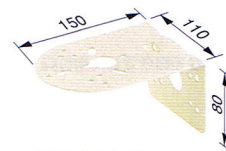

【オプション】Option

【仕様表】Specification

	定格電源電圧 Voltage	グローブ色 Lens Color	型式 Model No.	使用電圧範囲 Voltage Range	消費電力 Power Consumption	突入電流 Inrush Current	製品質量 Mass	標準価格 Price	備考 Remarks
□70 フラッシュ 表示灯	AC100V	赤	ASHX-100R	90~110V	4.5W	5A	0.3kg	TBA	
		黄	ASHX-100Y						
		緑	ASHX-100G						
		青	ASHX-100B						
		透明	ASHX-100C						

光源 Light Source	点滅速度 Flash-min⁻¹	IP	材質 Material	引き出し線 Cord	
				長さ Length	線種 Wire Type
AC100V	キセノン球	75min⁻¹±10%	グローブ: AS樹脂 ポディ: ABS樹脂	400mm	電源線 VFF0.75mm²×2芯

オプション→P.339~348 取付L金具:L-2A グローブ:ASHCG-*(*:色)

(**1) 詳細は、352ページの保護特性表をご参照ください。